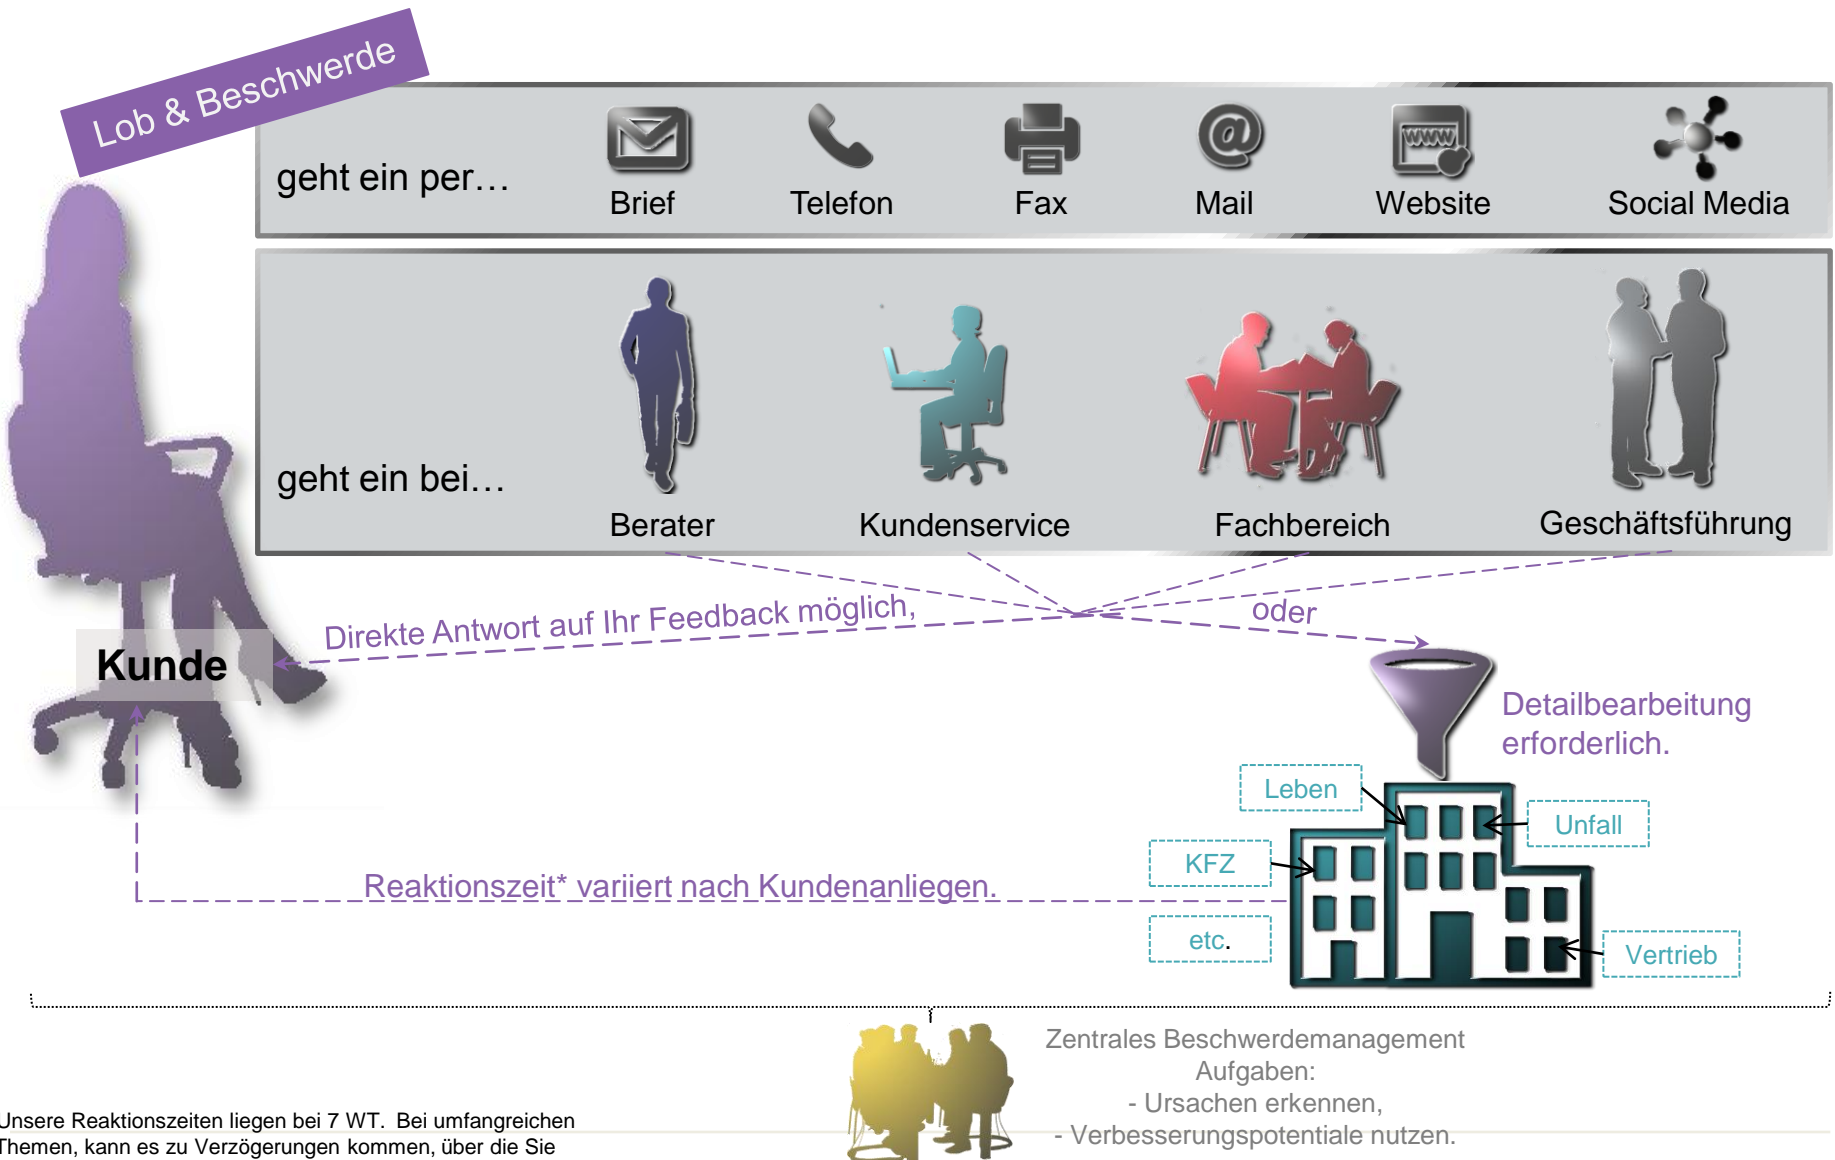

Was passiert mit Ihrem Feedback ...

* Unsere Reaktionszeiten liegen bei 7 WT. Bei umfangreichen Themen, kann es zu Verzögerungen kommen, über die Sie aber umgehend informiert werden.